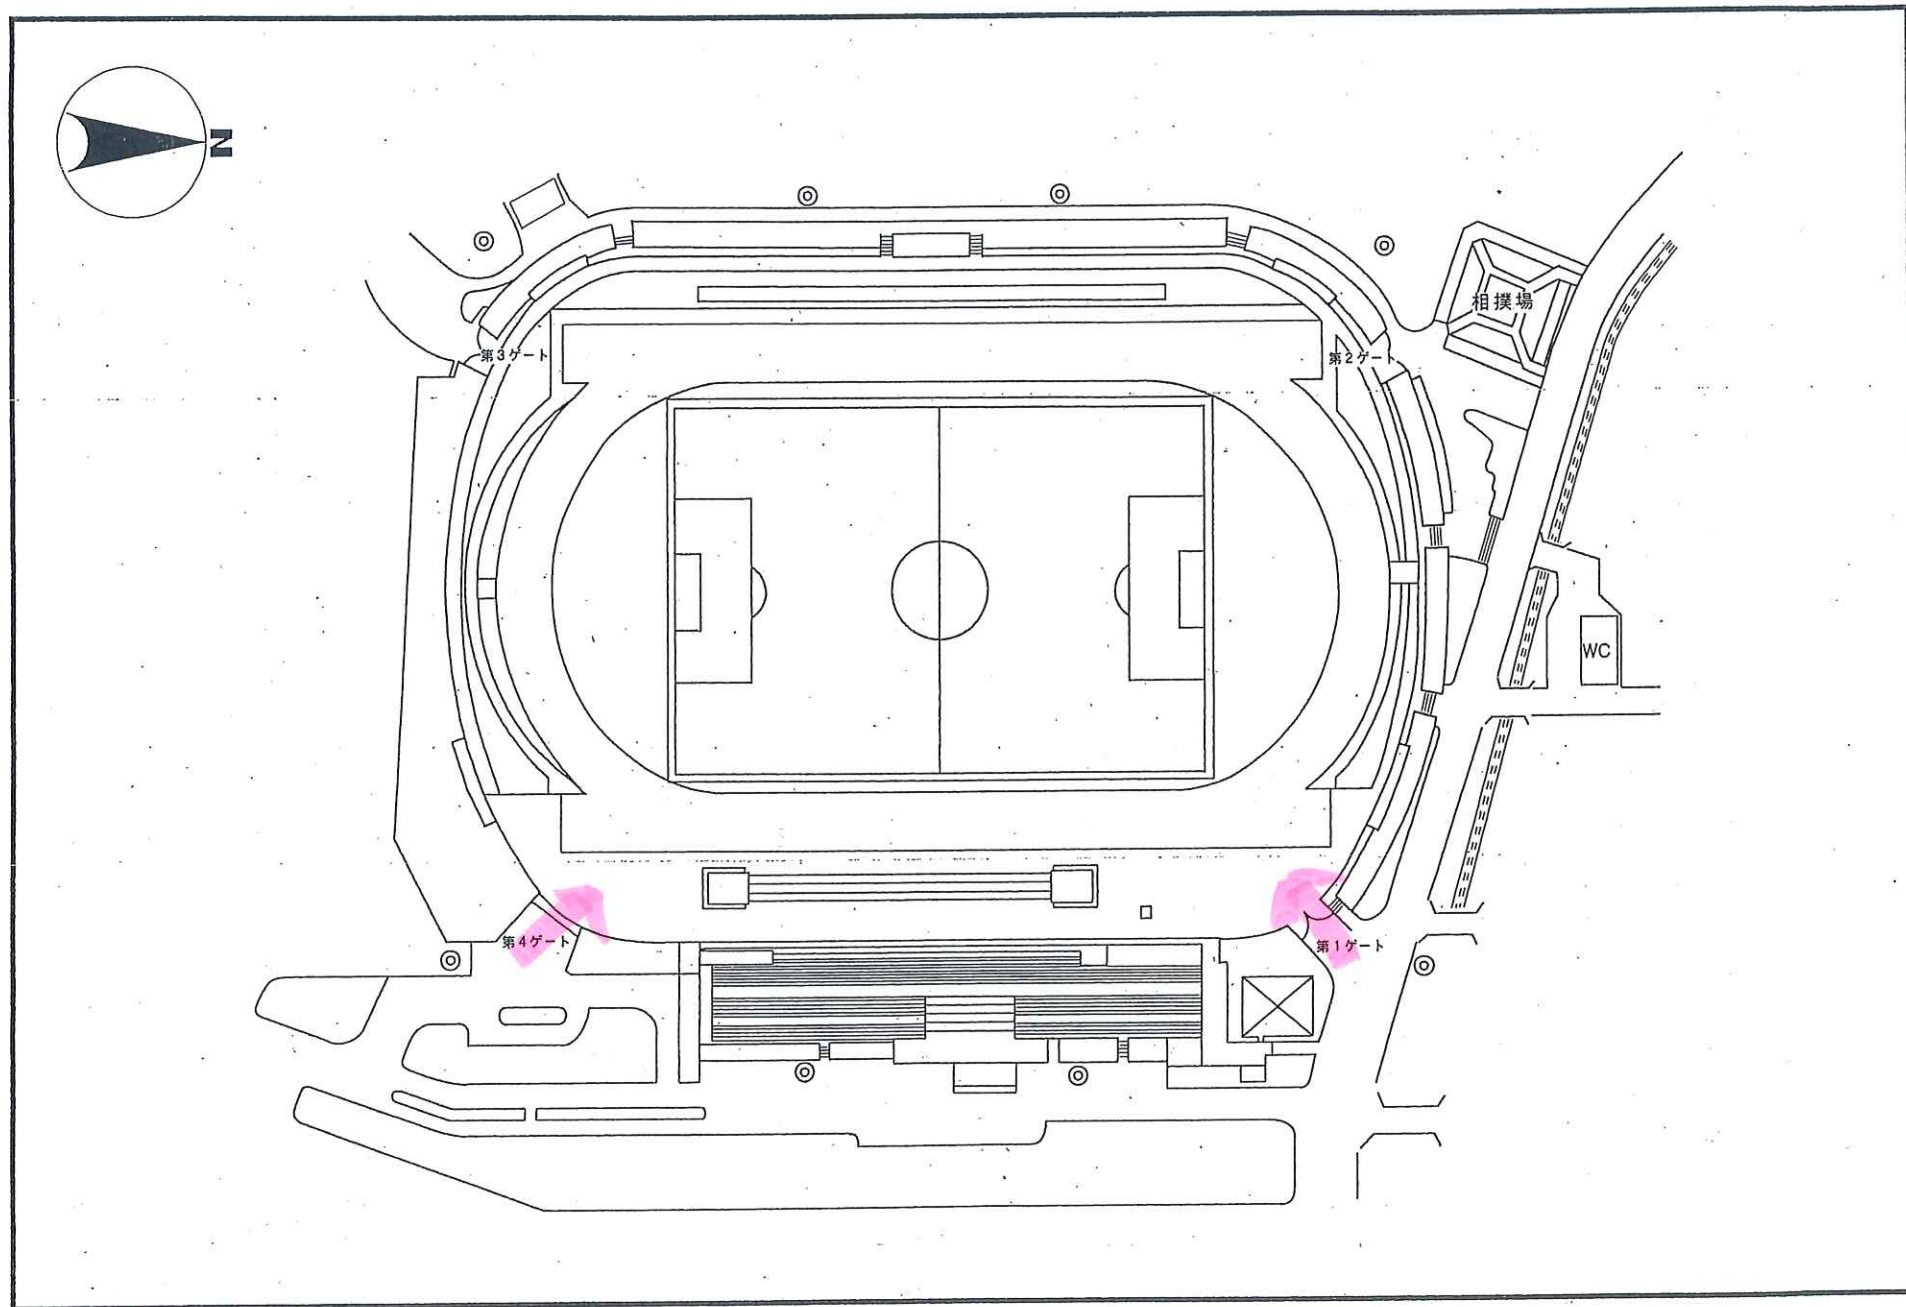

榎原公園周辺図

バス駐車場

檀原公苑陸上競技場(全体図②)

橿原陸上競技場スタンド1階平面図

グラウンド